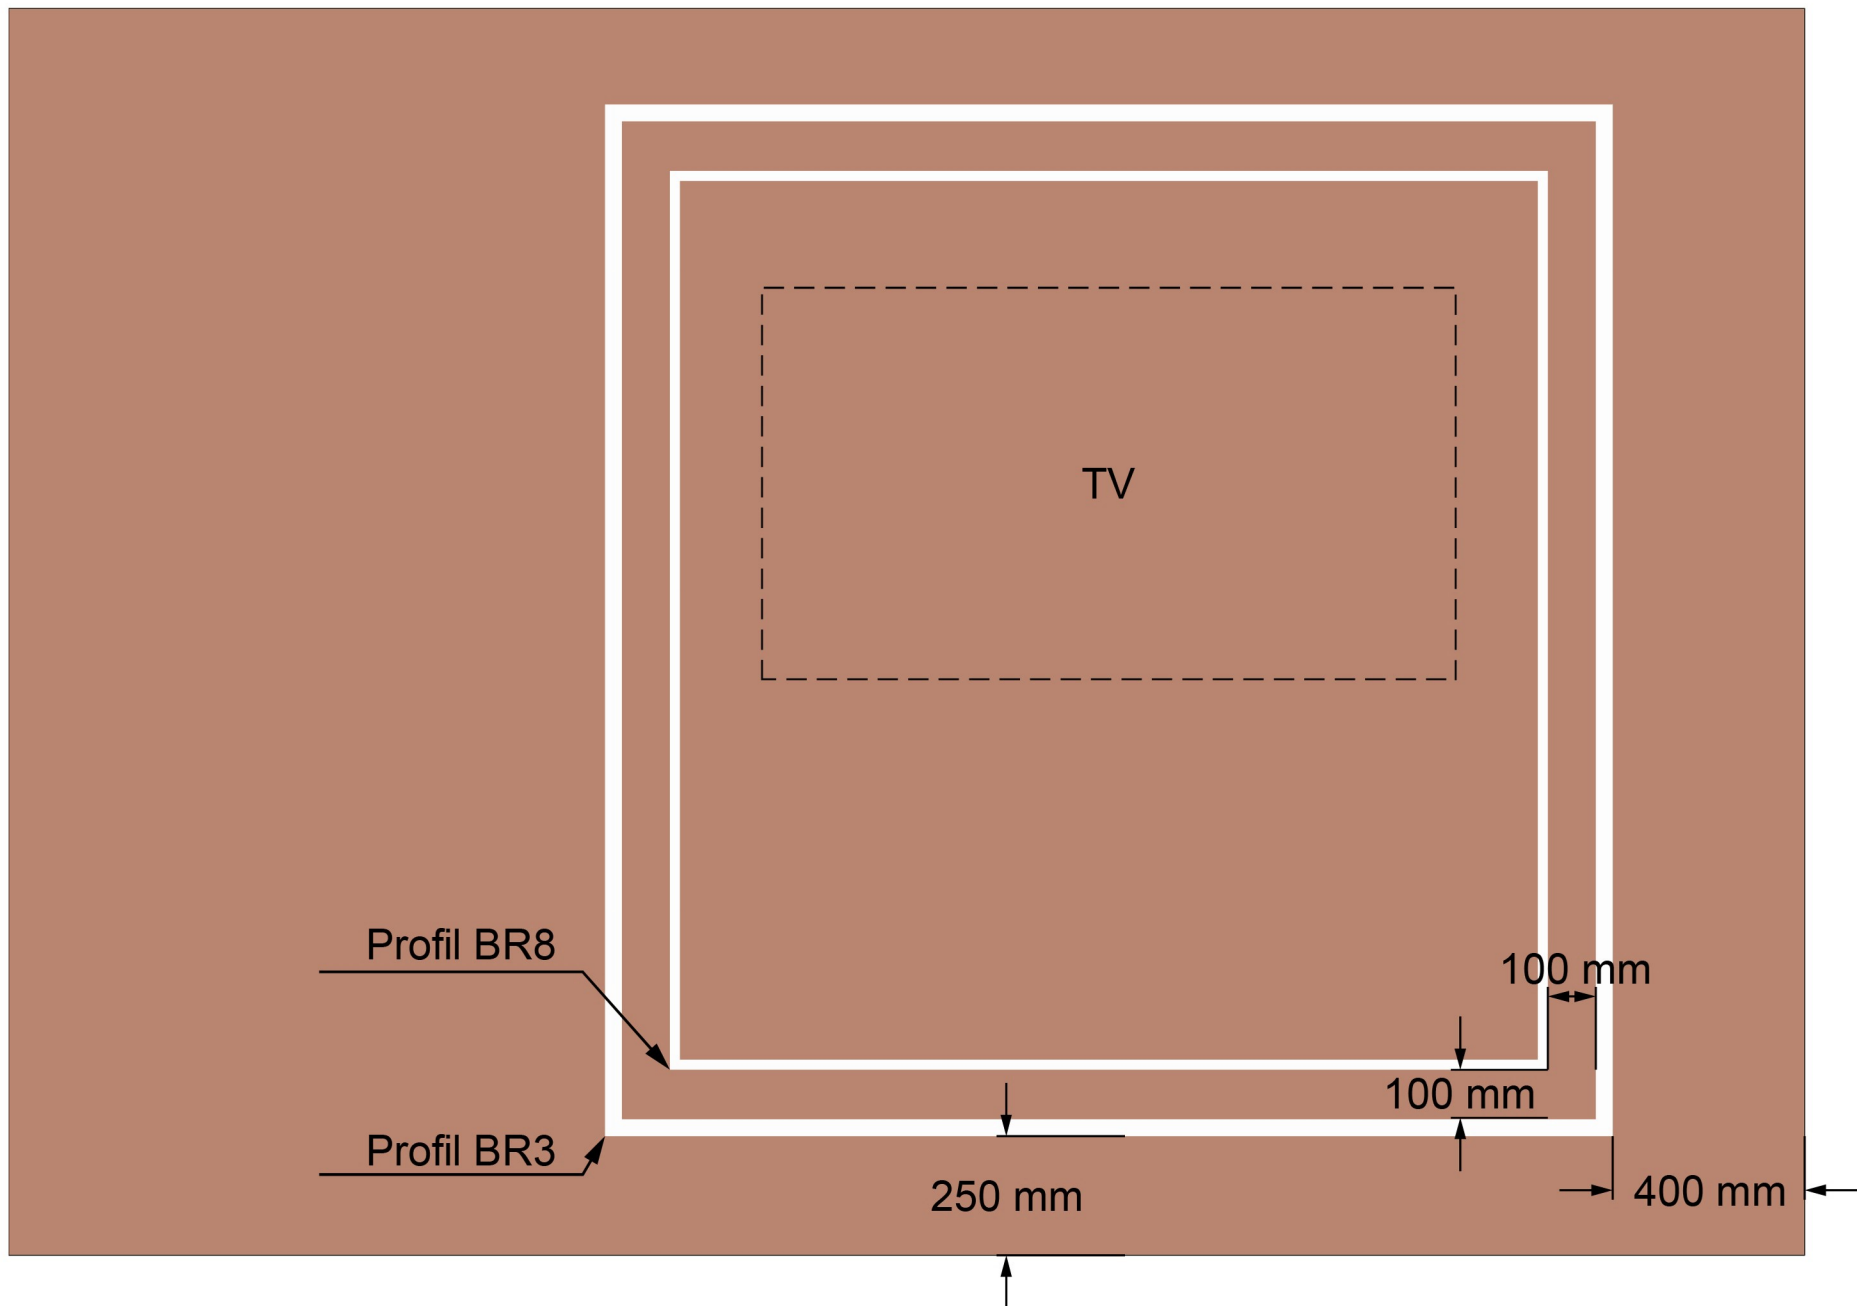

CASE 3D - DESIGN INTERIOR SI EXTERIOR

AMENAJARI 3D PENTRU SPATII REZIDENTIALE, BIROURI, SPATII COMERCIALE SAU HORECA

www.case3d.ro | office@case3d.ro | +40723036706

Exemplu Proiect
Planuri Pozitionari Profile
Game Room - Perete TV