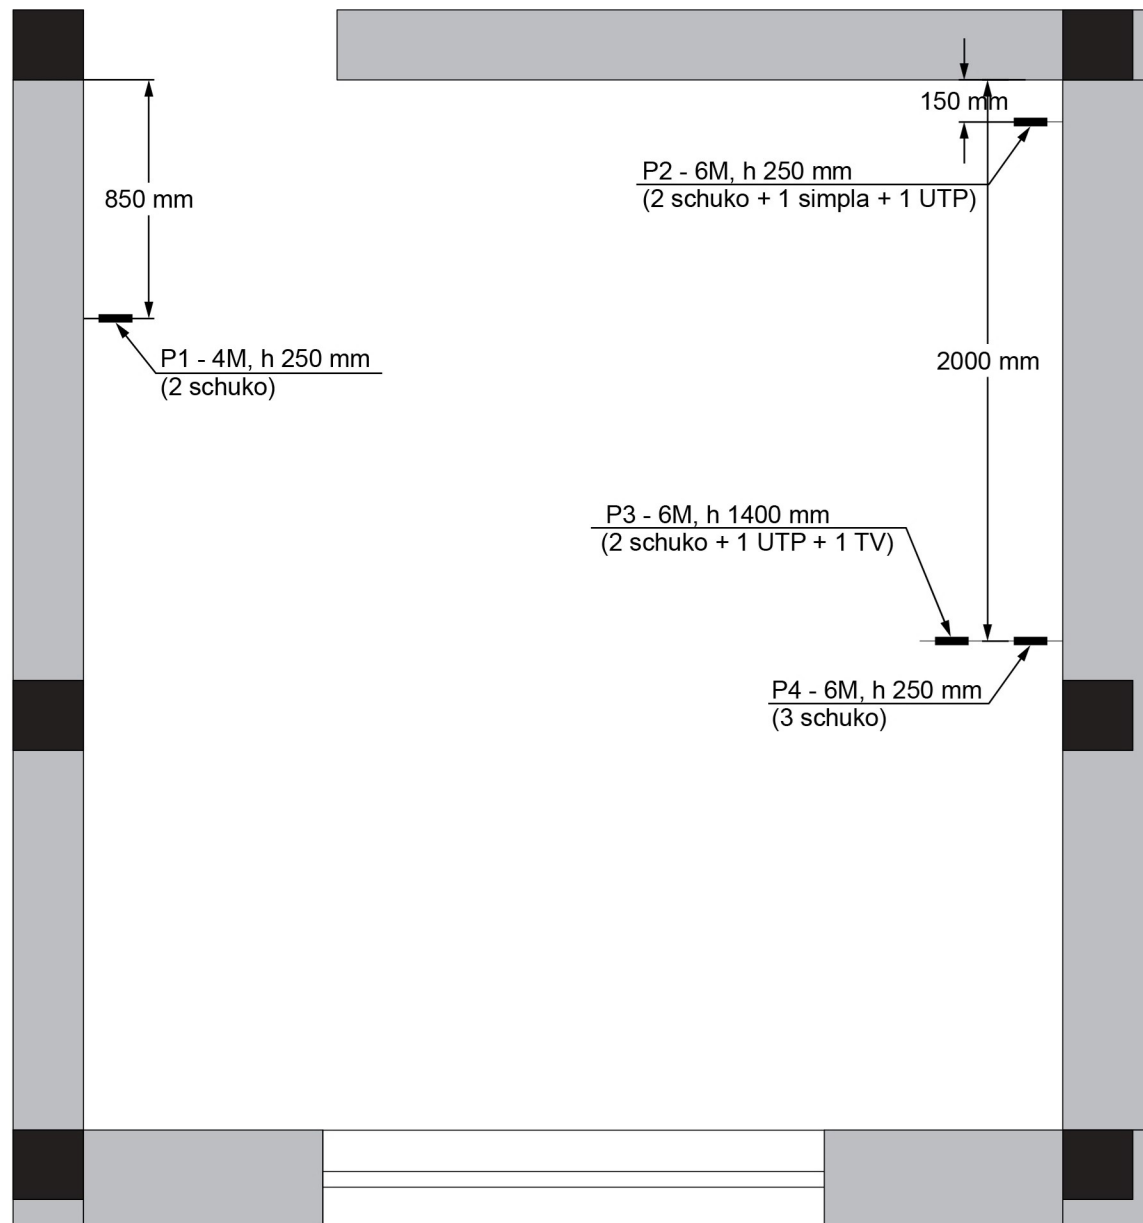

LEGENDA:

- █ P = priza modulara
- █ M = numar de module
- █ h = inaltimea fata de pardoseala finita
- █ UTP = modul priza internet
- █ TV = modul priza televizor

NOTA:

Aparatul propus este de tip modular
Orice neconcordanță între plan și șantier se va soluționa împreună cu PROPRIETARUL
Înălțimile sunt date față de cota 0 a pardoselii finisate

CASE 3D - DESIGN INTERIOR SI EXTERIOR

AMENAJARI 3D PENTRU SPATII REZIDENTIALE, BIROURI, SPATII COMERCIALE SAU HORECA

www.case3d.ro | office@case3d.ro | +40723036706

Exemplu Proiect
Planuri Electrice Prize
Game Room