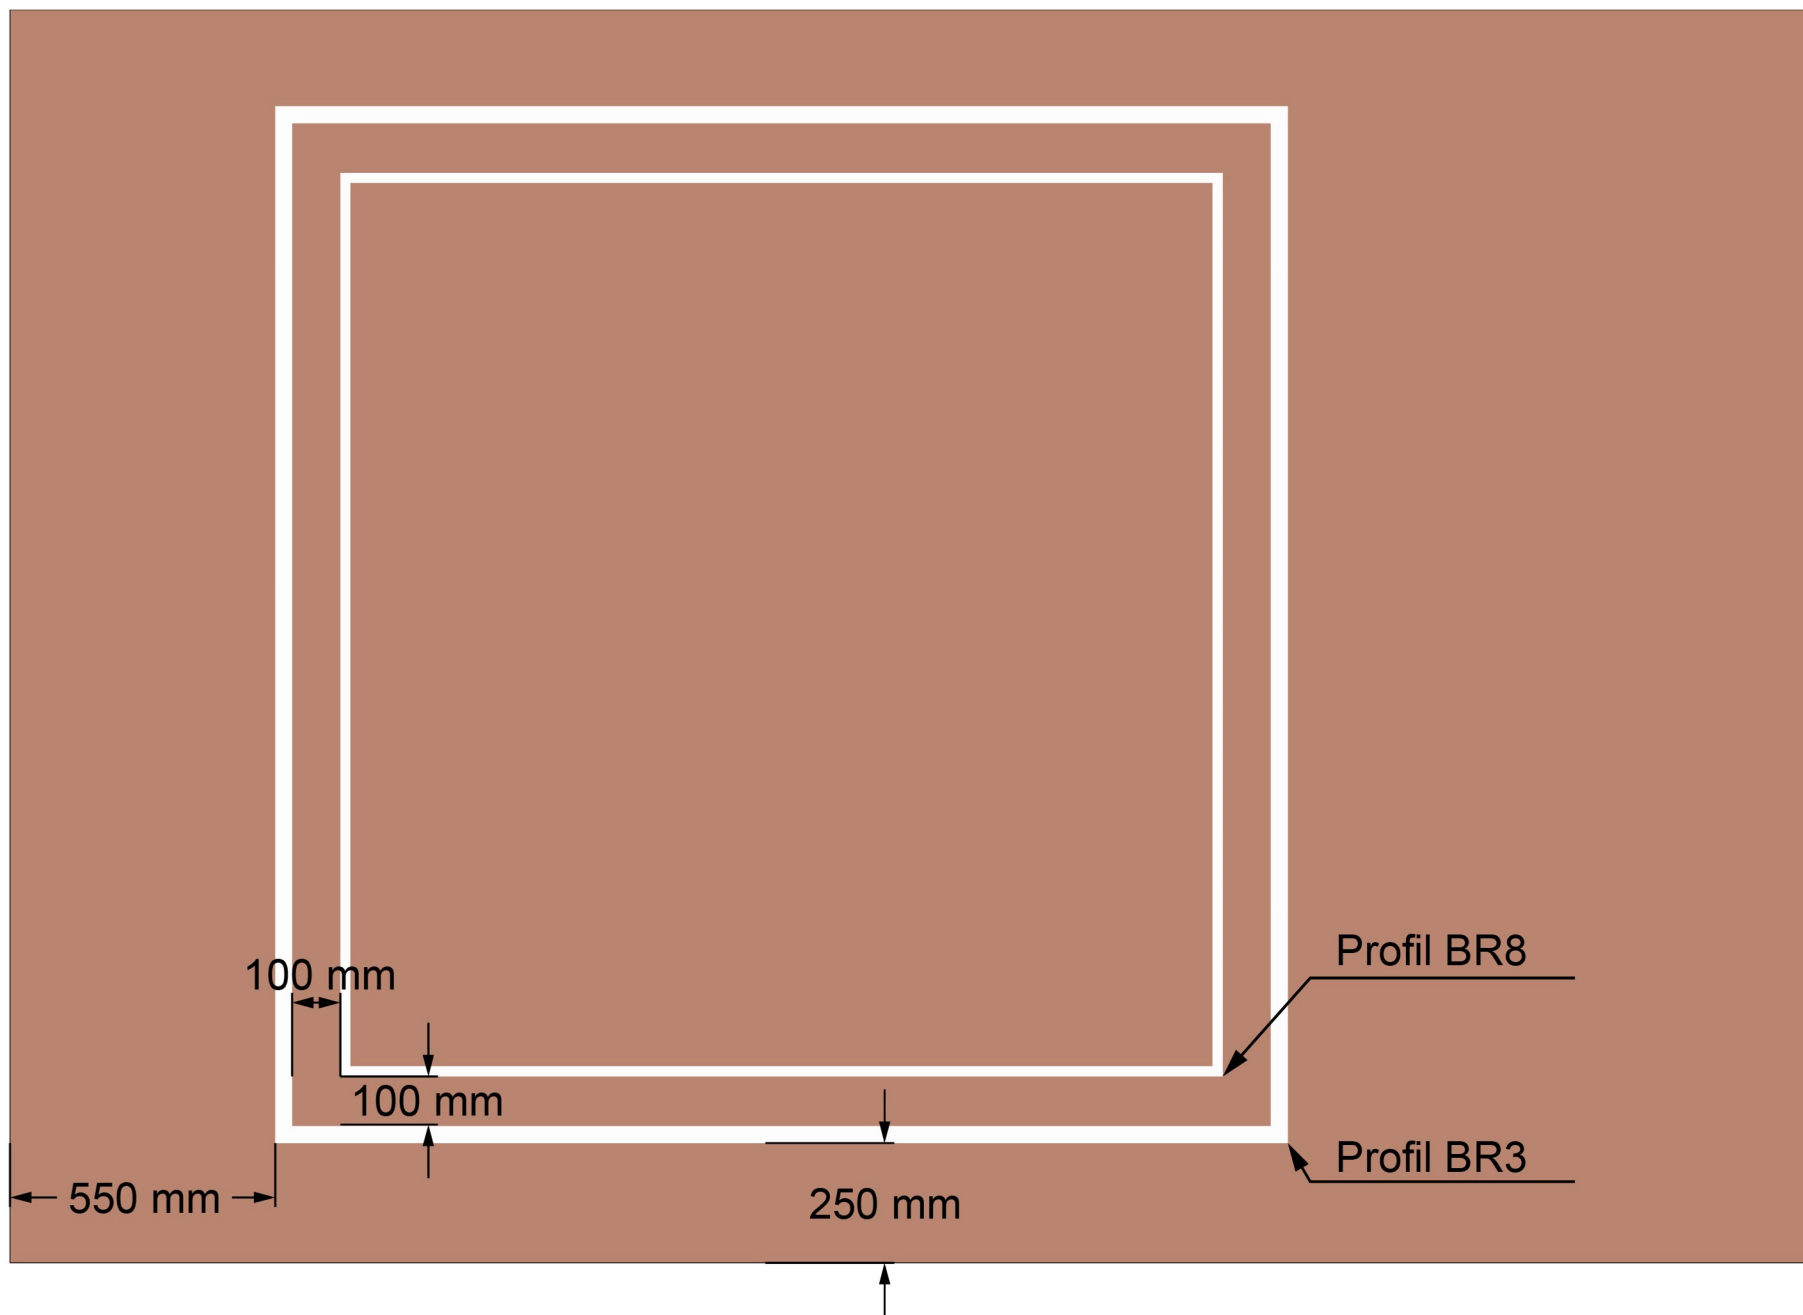

CASE 3D - DESIGN INTERIOR SI EXTERIOR

AMENAJARI 3D PENTRU SPATII REZIDENTIALE, BIROURI, SPATII COMERCIALE SAU HORECA

www.case3d.ro | office@case3d.ro | +40723036706

Exemplu Proiect
Planuri Pozitionari Profile
Game Room - Canapea