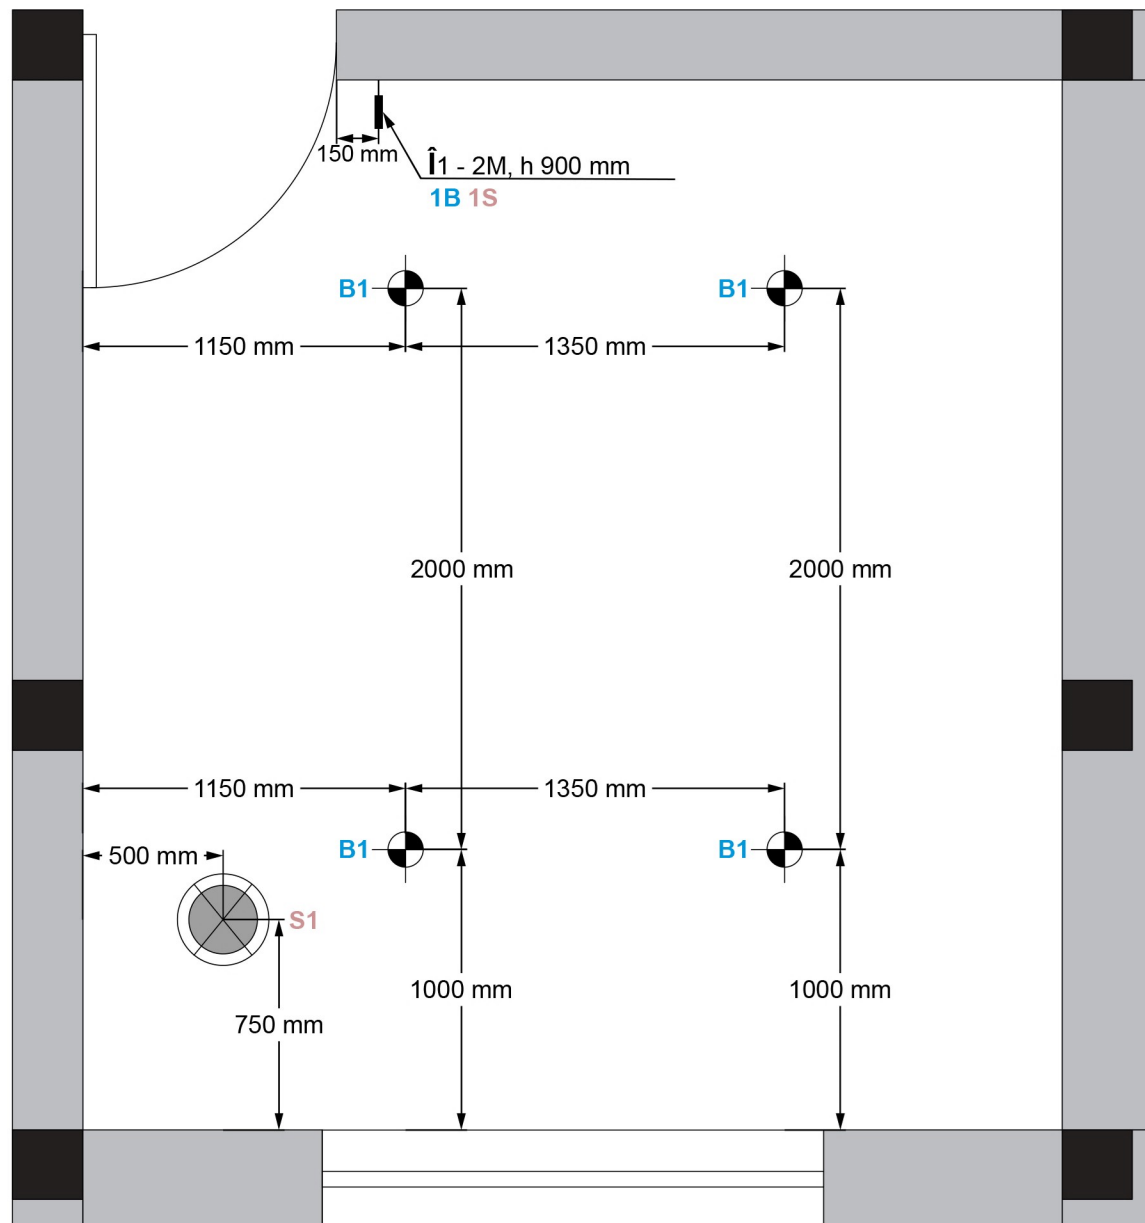

LEGENDA:

- $\hat{I}$ = intrerupator modular
- M = numar de module
- h = inaltimea fata de pardoseala finita
- Corp iluminat suspendat / plafoniera
- Corp iluminat aplica
- Spot incasrat
- Banda LED 12V (necesita transformator)
- Alimentare 220V transformator banda LED
- Intrerupator cap scara

Aparatul propus este de tip modular
Orice neconcordanța între plan și șantier se va soluționa împreună cu PROPRIETARUL
Înălțimile sunt date față de cota 0 a pardoselii finisate

CASE 3D - DESIGN INTERIOR SI EXTERIOR

AMENAJARI 3D PENTRU SPATII REZIDENTIALE, BIROURI, SPATII COMERCIALE SAU HORECA

www.case3d.ro | office@case3d.ro | +40723036706

Exemplu Proiect
Planuri Electrice Lumini
Game Room