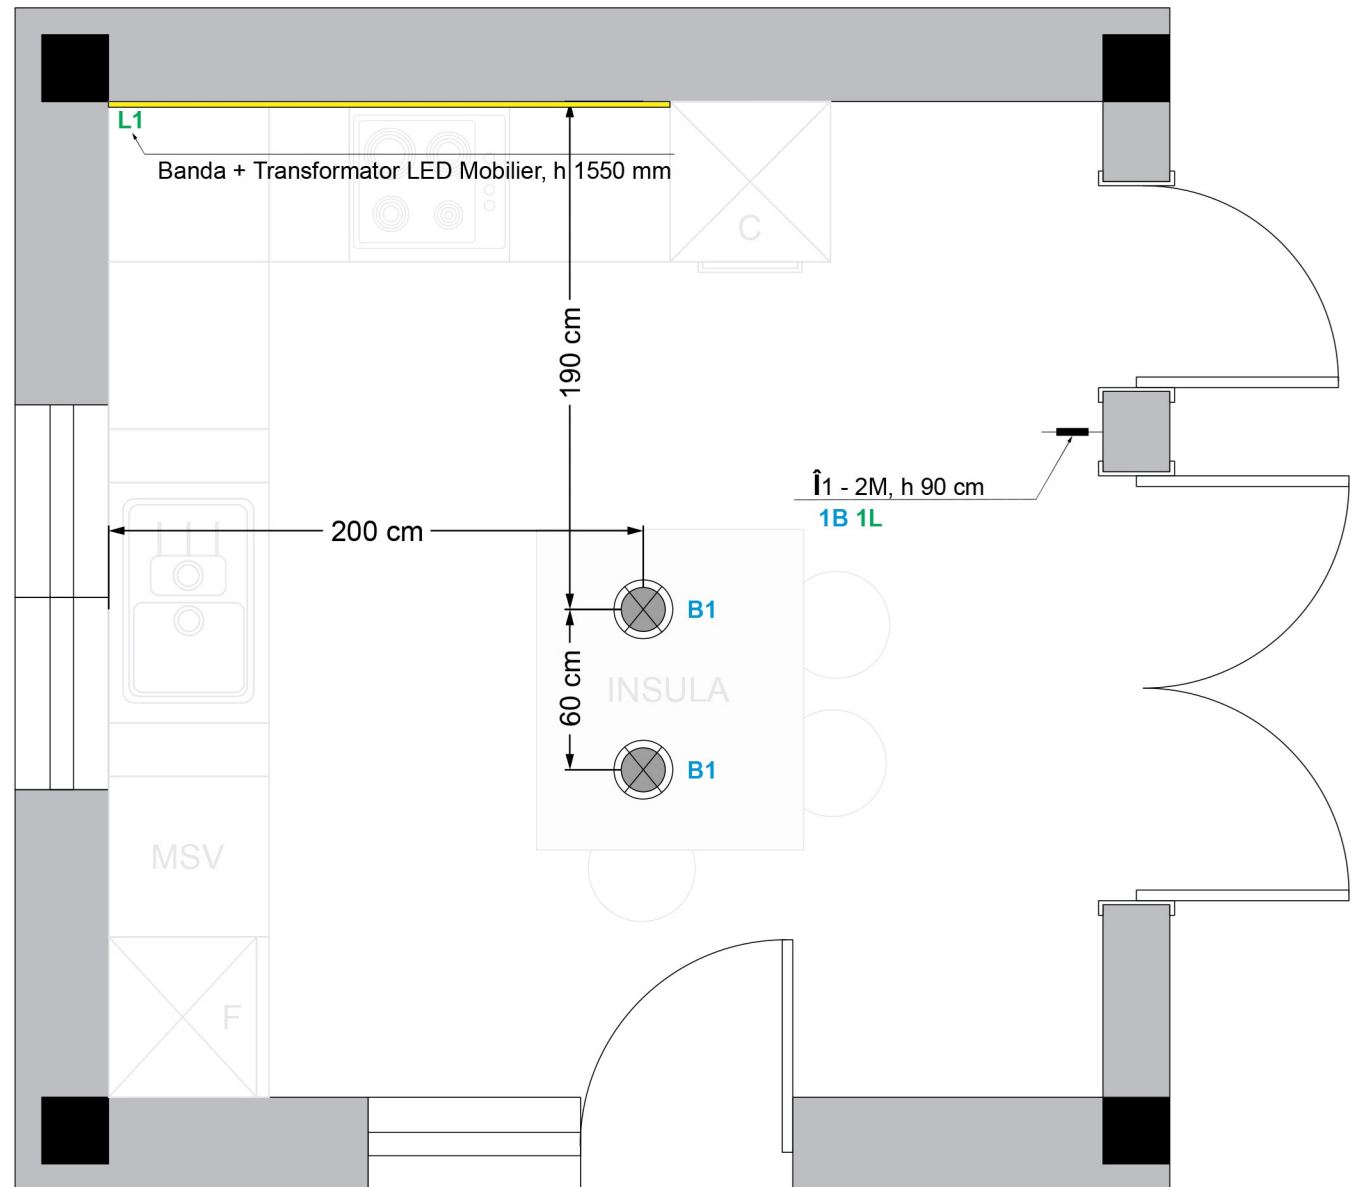

LEGENDA:

- î = intrerupator modular
- M = numar de module
- h = inaltimea fata de pardoseala finita
- Corp iluminat suspendat / plafoniera
- Corp iluminat aplica
- Spot incastat
- Banda LED 12V (necesita transformator)
- Alimentare 220V transformator banda LED
- 1L 1H 1C 1S 1V Intrerupator cap scara

Aparatul propus este de tip modular
Orice neconcordanta intre plan si santier se va solutiona
impreuna cu PROPRIETARUL
Inaltimele sunt date fata de cota 0 a pardoselii finsate

CASE 3D - DESIGN INTERIOR SI EXTERIOR

AMENAJARI 3D PENTRU SPATII REZIDENTIALE, BIROURI, SPATII COMERCIALE SAU HORECA

www.case3d.ro | office@case3d.ro | +40723036706

Exemplu Proiect
Planuri Electrice
Lumini Bucatarie