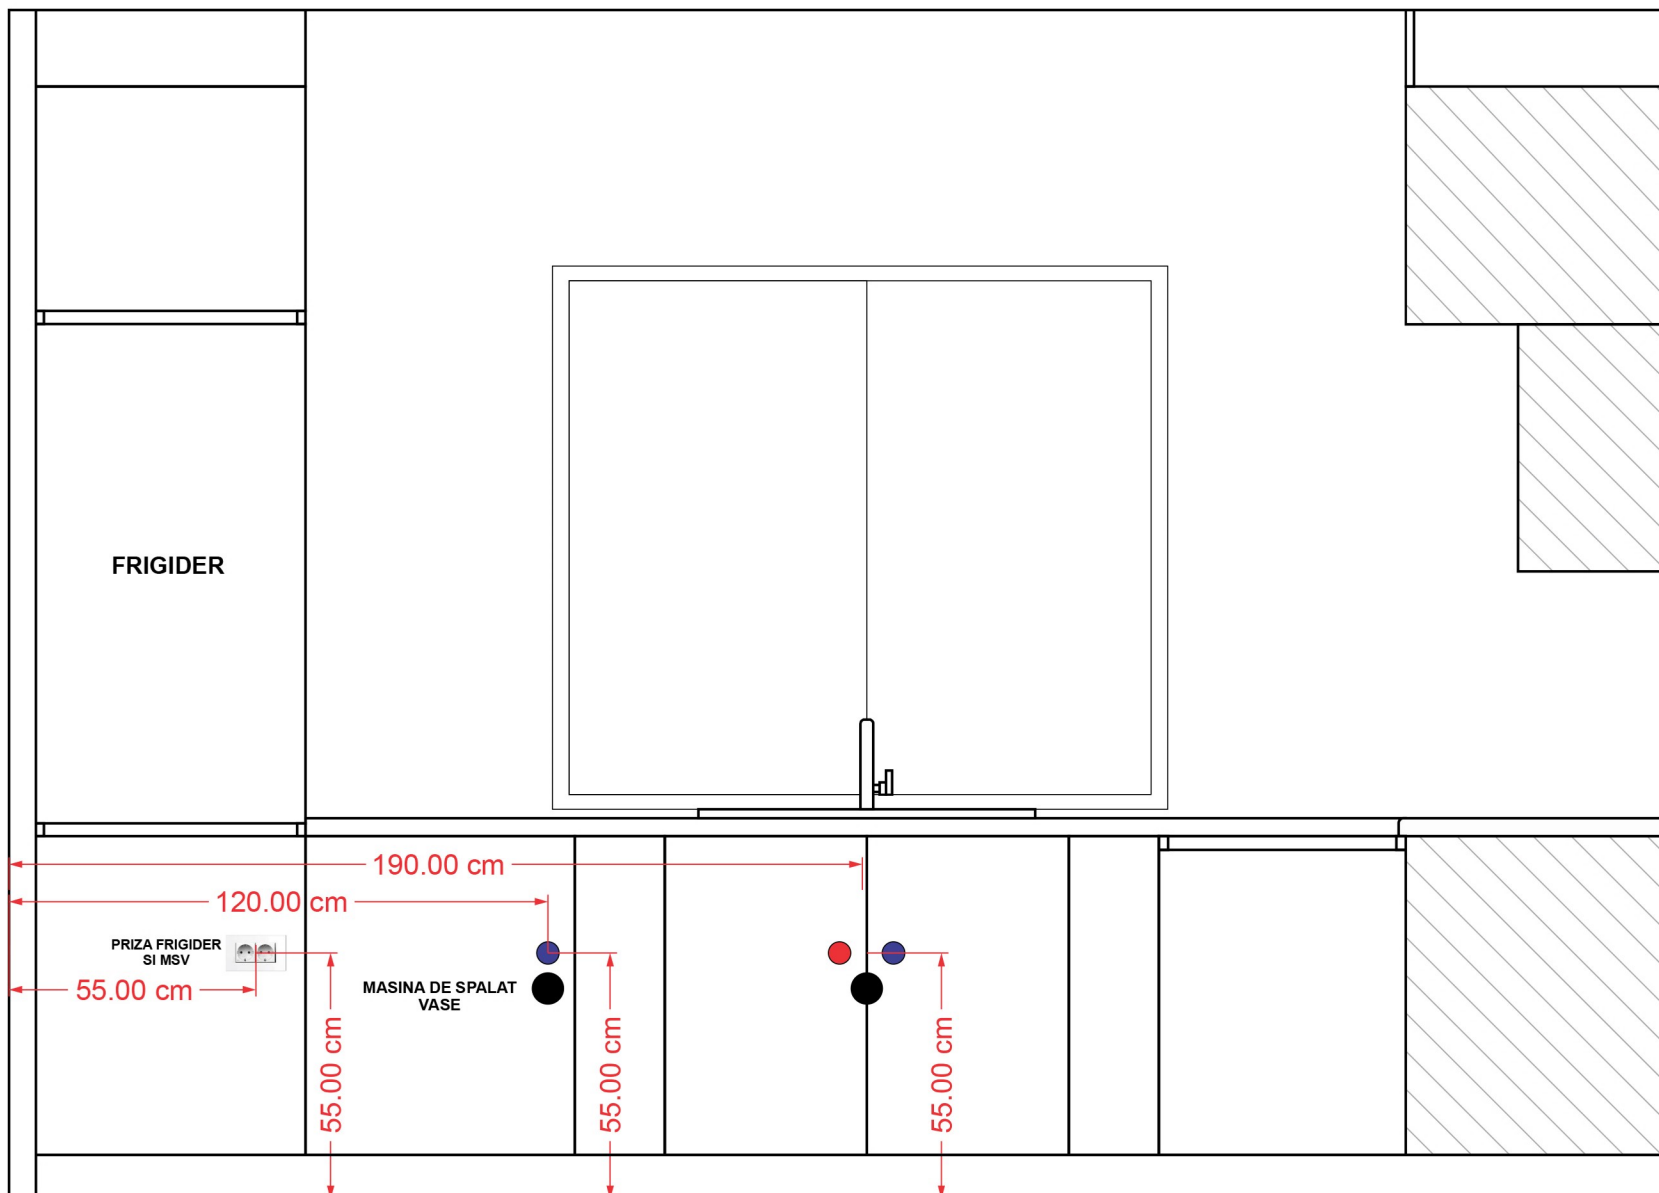

CASE 3D - DESIGN INTERIOR SI EXTERIOR

AMENAJARI 3D PENTRU SPATII REZIDENTIALE, BIROURI, SPATII COMERCIALE SAU HORECA

www.case3d.ro | office@case3d.ro | +40723036706

Exemplu Proiect
Planuri Electrice-Sanitare
Prize Bucatarie